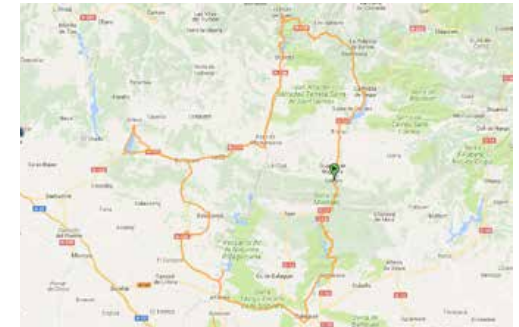

WEATHER FORECAST

BIKER CORNER

9,1 km away

**ES bonArea, Palau de Noguera**  
24h Self-service  
Road C-13 km 84,25  
42°08'50.1"N 00°53'37.2"E

12,2 km away

**Repsol, Tremp**  
24h Service  
Av. Pirineus, 1  
42°10'16.9"N 00°53'42.0"E

12,4 km away

**EsclatOil, Tremp**  
24h Self-service  
Av. Pirineus, s/n  
42°10'26.6"N 00°53'50.0"E

44 km away

**RODI MOTOR SERVICES**  
C/Tàrrega, 5 - 25600 Balaguer  
973 447 527  
From Monday to Friday:  
8:30 to 13:30h and 15:30 to 20h  
Saturday from 8:30 to 13:30h

116 km away

**RODI MOTOR SERVICES**  
Rd D'Espanya s/n, AD600 Sant Julià de Lòria, Andorra  
From Monday to Friday:  
9:00 to 13:30h and 15:30 to 19h  
Saturday from 9:00 to 14h

Around Montsec de Rúbies

[goo.gl/4LdyY8](http://goo.gl/4LdyY8) (97km)

Route 29: 7 swamps

[goo.gl/hqdkod](http://goo.gl/hqdkod) (460km)

Pallars route

[goo.gl/4SxQpc](http://goo.gl/4SxQpc) (290km)

Route 36: Solsona - Ribera d'Urgellet