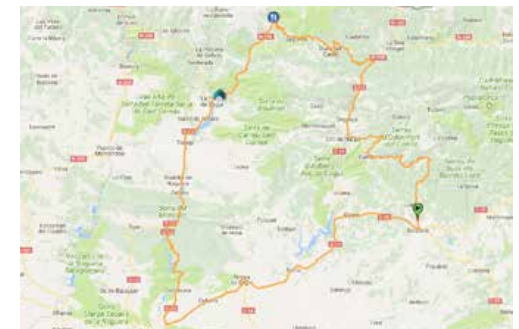

WEATHER FORECAST

BIKER CORNER

9,1 km away

**ES bonArea, Palau de Noguera**  
24h Self-service  
Road C-13 km 84,25  
42°08'50.1"N 00°53'37.2"E

12,2 km away

**Repsol, Tremp**  
24h Service  
Av. Pirineus, 1  
42°10'16.9"N 00°53'42.0"E

116 km away

**RODI MOTOR SERVICES**  
Rd D'Espanya s/n, AD600 Sant Julià de Lòria, Andorra  
From Monday to Friday:  
9:00 to 13:30h and 15:30 to 19h  
Saturday from 9:00 to 14h

Around Montsec de Rúbies

[goo.gl/4LdyY8](http://goo.gl/4LdyY8) (97km)

Route 29: 7 swamps

[goo.gl/hqdkod](http://goo.gl/hqdkod) (460km)

Pallars route

[goo.gl/4SxQpc](http://goo.gl/4SxQpc) (290km)

Route 36: Solsona - Ribera d'Urgellet