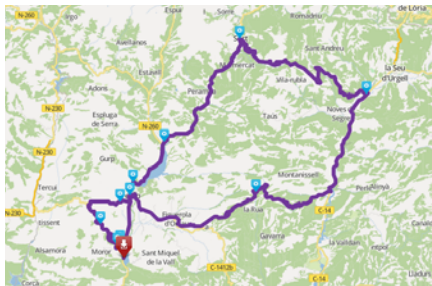

Rutas recomendadas, pasando por Terradets

TOURSTART.ORG

Around Montsec Rúbies

goo.gl/4LdyY8 (97km)

Pallars Route

goo.gl/4SxQpc (290km)

WIKILOC.COM

Ruta 29: Els 7 Pantans

goo.gl/hqdkod (460km)

Ruta 36: Solsona - Ribera d'Urgellet

goo.gl/XQqSZg (291km)

Talleres de la zona

Automòbils Marsol S.A.

Avenida Pirineus, 29
25620 Tremp (Lleida)
[973 65 13 84](tel:973651384)

De lunes a viernes
de 9h a 13h y de 15:30h a 20h
Sábado de 8:30h a 13:30h

De lunes a viernes
de 8:30h a 13:30h y de 15:30h a 20h
Sábado de 8:30h a 13:30h

El tiempo de la zona

Predicción del meteo.cat

goo.gl/1cCaXH

Gasolineras más cercanas

Esclatol, a Tremp

Autoservicio 24h
Avenida Pirineus, s/n
42°10'26.6"N 00°53'50.0"E

Repsol, a Tremp

24h. Con tienda y servicio de lavado
Carretera C-13 km 86,30
42°10'16.9"N 00°53'42.0"E

Bonarea, al Palau de Noguera

Autoservicio 24h
Carretera C-13 km 84,25
42°08'50.1"N 00°53'37.2"E

Para consultar más, podeis visitar la web de geoportalgasolineras.es y seleccionar provincia Lleida.