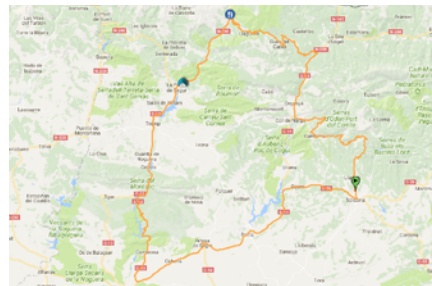

Rutas recomendadas, pasando por Terradets

TOURSTART.ORG

Around Montsec Rúbies

goo.gl/4LdyY8 (97km)

Pallars Route

goo.gl/4SxQpc (290km)

WIKILOC.COM

Ruta 29: Els 7 Pantans

goo.gl/hqdkod (460km)

Ruta 36: Solsona - Ribera d'Urgellet

goo.gl/XQqSZg (291km)

Talleres de la zona

Automòbils Marsol S.A.

Avenida Pirineus, 29
25620 Tremp (Lleida)
[973 65 13 84](tel:973651384)

De lunes a viernes
de 9h a 13h y de 15:30h a 20h
Sábado de 8:30h a 13:30h

De lunes a viernes
de 8:30h a 13:30h y de 15:30h a 20h
Sábado de 8:30h a 13:30h

El tiempo de la zona

Predicción del meteo.cat

goo.gl/1cCaXH

Gasolineras más cercanas

Esclatol, a Tremp

Autoservicio 24h
Avenida Pirineus, s/n
42°10'26.6"N 00°53'50.0"E

Repsol, a Tremp

24h. Con tienda y servicio de lavado
Carretera C-13 km 86,30
42°10'16.9"N 00°53'42.0"E

Bonarea, al Palau de Noguera

Autoservicio 24h
Carretera C-13 km 84,25
42°08'50.1"N 00°53'37.2"E

Para consultar más, podeis visitar la web de geoportalgasolineras.es y seleccionar provincia Lleida.