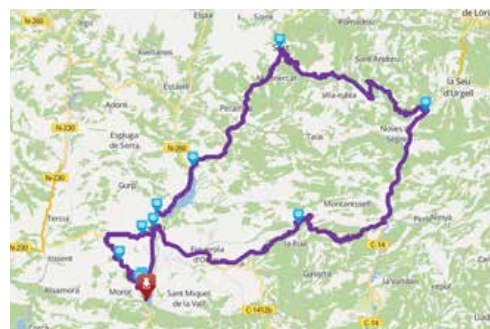

Ruta por el Pallars

goo.gl/4SxQpc (290km)