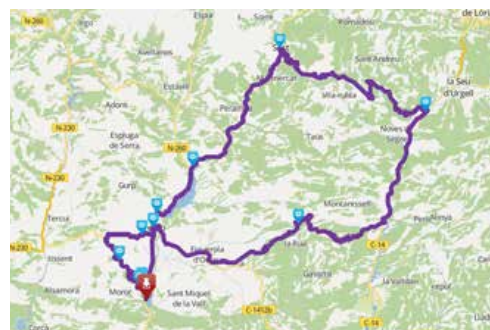

Pallars route

goo.gl/4SxQpc (290km)