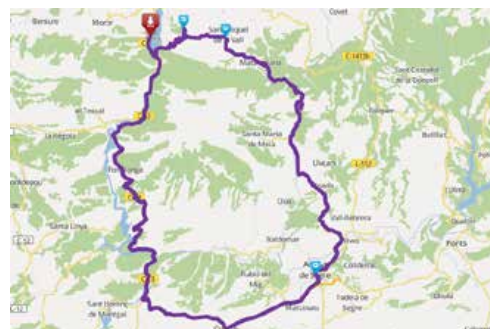

 STATION SERVIÉS PLUS PROCHEs

 MÉTÉO

 COIN DES MOTOCYCLISTES

à 9,1 km

 **ES bonArea, Palau de Noguera**  
24h Self-service  
Road C-13 km 84,25  
42°08'50.1"N 00°53'37.2"E

à 12,2 km

 **Repsol, Trepmp**  
24h Service  
Av. Pirineus, 1  
42°10'16.9"N 00°53'42.0"E

à 116 km

 **RODI MOTOR SERVICES**  
Rd D'Espanya s/n, AD600  
Sant Julià de Lòria, **Andorra**  
De lundi à vendredi:  
De 9:00 à 13:30h et 15:30 à 19h  
Samedi de 9:00 à 14h

Around Montsec de Rúbies

[goo.gl/4LdyY8](https://goo.gl/4LdyY8) (97km)