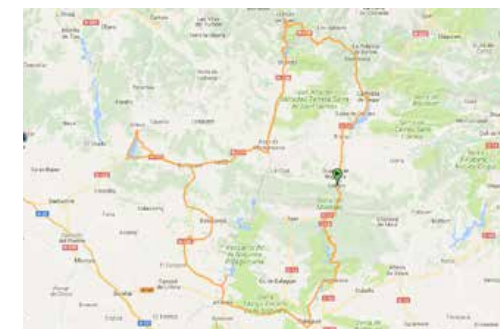

 STATION SERVIÉS PLUS PROCHEs

 MÉTÉO

 COIN DES MOTOCYCLISTES

à 9,1 km

 **ES bonArea, Palau de Noguera**  
24h Self-service  
Road C-13 km 84,25  
42°08'50.1"N 00°53'37.2"E

à 12,2 km

 **Repsol, Trepmp**  
24h Service  
Av. Pirineus, 1  
42°10'16.9"N 00°53'42.0"E

à 116 km

 **RODI MOTOR SERVICES**  
Rd D'Espanya s/n, AD600  
Sant Julià de Lòria, **Andorra**  
De lundi à vendredi:  
De 9:00 à 13:30h et 15:30 à 19h  
Samedi de 9:00 à 14h

Around Montsec de Rúbies

[goo.gl/4LdyY8](https://goo.gl/4LdyY8) (97km)

Route 29: 7 swamps

[goo.gl/hqdkod](https://goo.gl/hqdkod) (460km)

Pallars route

[goo.gl/4SxQpc](https://goo.gl/4SxQpc) (290km)

Route 36: Solsona - Ribera d'Urgellet

[wikiloc.com/...](https://wikiloc.com/...) (291km)