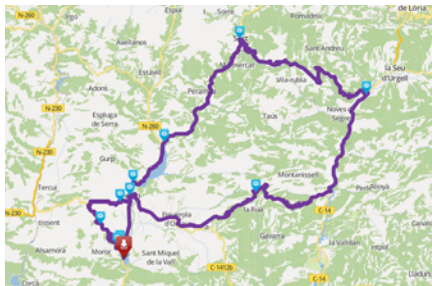

Des routes recommandées, en passant par Terradets

TOURSTART.ORG

Around Montsec Rúbies

goo.gl/4LdyY8 (97km)

Pallars Route

goo.gl/4SxQpc (290km)

WIKILOC.COM

Ruta 29: Els 7 Pantans

goo.gl/hqdkod (460km)

Ruta 36: Solsona - Ribera d'Urgellet

goo.gl/XQqSZg (291km)

Ateliers mécaniques le plus proches

Automòbils Marsol S.A.

Avenida Pirineus, 29
25620 Tremp (Lleida)
[973 65 13 84](tel:973651384)

Prédiction de meteo.cat

goo.gl/1cCaXH

Stations-service de la zone

Esclatol, a Tremp

Self-service 24h
Avenida Pirineus, s/n
42°10'26.6"N 00°53'50.0"E

Repsol, a Tremp

24h. Avec magasin et service de lavage
Carretera C-13 km 86,30
42°10'16.9"N 00°53'42.0"E

Bonarea, al Palau de Noguera

Self-service 24h
Carretera C-13 km 84,25
42°08'50.1"N 00°53'37.2"E

Pour en savoir plus, vous pouvez visiter geoportalgasolineras.es et sélectionnez la province de Lleida.