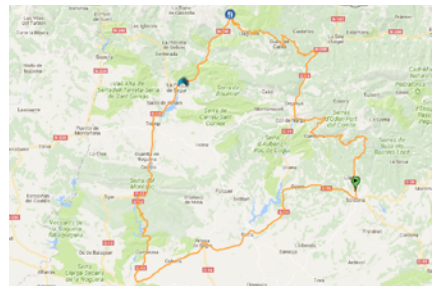

Des routes recommandées, en passant par Terradets

TOURSTART.ORG

Around Montsec Rúbies

goo.gl/4LdyY8 (97km)

Pallars Route

goo.gl/4SxQpc (290km)

WIKILOC.COM

Ruta 29: Els 7 Pantans

goo.gl/hqdkod (460km)

Ruta 36: Solsona - Ribera d'Urgellet

goo.gl/XQqSZg (291km)

Ateliers mécaniques le plus proches

Automòbils Marsol S.A.

Avenida Pirineus, 29
25620 Tremp (Lleida)
[973 65 13 84](tel:973651384)

Prédiction de meteo.cat

goo.gl/1cCaXH

Stations-service de la zone

Esclatol, a Tremp

Self-service 24h
Avenida Pirineus, s/n
42°10'26.6"N 00°53'50.0"E

Repsol, a Tremp

24h. Avec magasin et service de lavage
Carretera C-13 km 86,30
42°10'16.9"N 00°53'42.0"E

Bonarea, al Palau de Noguera

Self-service 24h
Carretera C-13 km 84,25
42°08'50.1"N 00°53'37.2"E

Pour en savoir plus, vous pouvez visiter geoportalgasolineras.es et sélectionnez la province de Lleida.