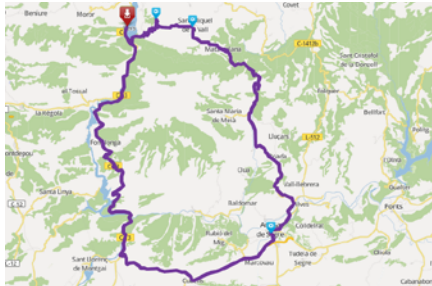

Des routes recommandées, en passant par Terradets

TOURSTART.ORG

Around Montsec Rúbies

goo.gl/4LdyY8 (97km)

Pallars Route

goo.gl/4SxQpc (290km)

WIKILOC.COM

Ruta 29: Els 7 Pantans

goo.gl/hqdkod (460km)

Ruta 36: Solsona - Ribera d'Urgellet

goo.gl/XQqSZg (291km)

Ateliers mécaniques le plus proches

Automòbils Marsol S.A.

Avenida Pirineus, 29
25620 Tremp (Lleida)
[973 65 13 84](tel:973651384)

Prédiction de meteo.cat

goo.gl/1cCaXH

Stations-service de la zone

Esclatol, a Tremp

Self-service 24h
Avenida Pirineus, s/n
42°10'26.6"N 00°53'50.0"E

Repsol, a Tremp

24h. Avec magasin et service de lavage
Carretera C-13 km 86,30
42°10'16.9"N 00°53'42.0"E

Bonarea, al Palau de Noguera

Self-service 24h
Carretera C-13 km 84,25
42°08'50.1"N 00°53'37.2"E

Pour en savoir plus, vous pouvez visiter geoportalgasolineras.es et sélectionnez la province de Lleida.