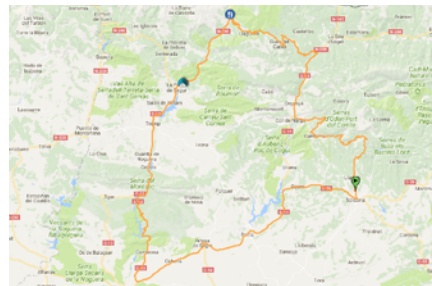

Rutes que recomanem, passant per Terradets

TOURSTART.ORG

Around Montsec Rúbies

goo.gl/4LdyY8 (97km)

Pallars Route

goo.gl/4SxQpc (290km)

WIKILOC.COM

Ruta 29: Els 7 Pantans

goo.gl/hqdkod (460km)

Ruta 36: Solsona - Ribera d'Urgellet

goo.gl/XQqSZg (291km)

Tallers de la zona

Automòbils Marsol S.A.
Avinguda Pirineus, 29
25620 Tremp (Lleida)
[973 65 13 84](tel:973651384)

De dilluns a divendres
de 9h a 13h i de 15:30h a 20h
Dissabte de 8:30h a 13:30h

De dilluns a divendres
de 8:30h a 13:30h i de 15:30h a 20h
Dissabte de 8:30h a 13:30h

El temps de la zona

Predicció del meteo.cat
goo.gl/1cCaXH

Benzineres més properes

Esclatol, a Tremp
Autoservei 24h
Avinguda Pirineus, s/n
42°10'26.6"N 00°53'50.0"E

Repsol, a Tremp
24h. Amb botiga i servei de rentat
Carretera C-13 km 86,30
42°10'16.9"N 00°53'42.0"E

Bonarea, al Palau de Noguera
Autoservei 24h
Carretera C-13 km 84,25
42°08'50.1"N 00°53'37.2"E

Per consultar-ne més, podeu visitar la web de geoportalgasolineras.es i seleccionar província Lleida.