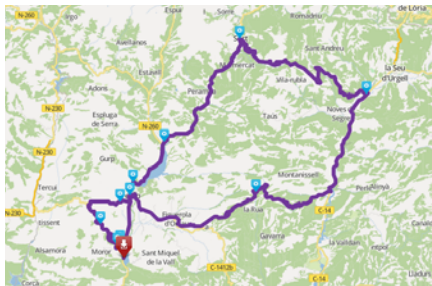

Rutes que recomanem, passant per Terradets

TOURSTART.ORG

Around Montsec Rúbies

goo.gl/4LdyY8 (97km)

Pallars Route

goo.gl/4SxQpc (290km)

WIKILOC.COM

Ruta 29: Els 7 Pantans

goo.gl/hqdkod (460km)

Ruta 36: Solsona - Ribera d'Urgellet

goo.gl/XQqSZg (291km)

Tallers de la zona

Automòbils Marsol S.A.
Avinguda Pirineus, 29
25620 Tremp (Lleida)
[973 65 13 84](tel:973651384)

De dilluns a divendres
de 9h a 13h i de 15:30h a 20h
Dissabte de 8:30h a 13:30h

Repsol, a Tremp
24h. Amb botiga i servei de rentat
Carretera C-13 km 86,30
42°10'16.9"N 00°53'42.0"E

Bonarea, al Palau de Noguera
Autoservei 24h
Carretera C-13 km 84,25
42°08'50.1"N 00°53'37.2"E

Per consultar-ne més, podeu visitar la web de geoportalgasolineras.es i seleccionar província Lleida.